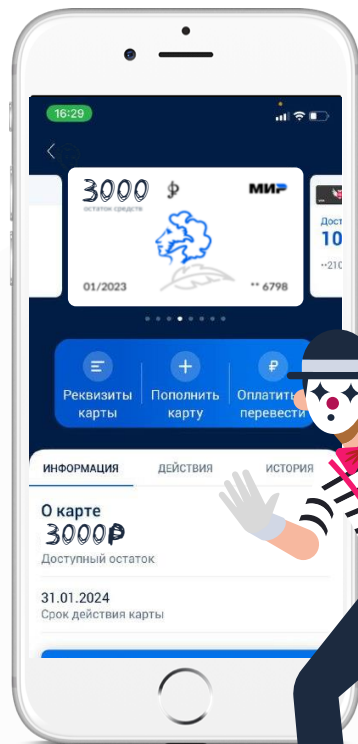

# Приложение «Почта Банк Онлайн»

## САМЫЙ КРУТОЙ СЕРВИС!

НА «ГОСУСЛУГИ. КУЛЬТУРА» ТАКОГО НЕТ

КОЛЛЕКТИВНАЯ  
ПОКУПКА БИЛЕТОВ

УДОБСТВО

АФИША  
МЕРОПРИЯТИЙ

Цена, даты, расстояние  
ВСЕ ЗДЕСЬ!

ИНТЕРФЕЙС ДЛЯ МОЛОДЕЖИ

ЗАСТАВКА

СТИКЕРЫ VK

МОЛОДЕЖНЫЕ  
«ФИШКИ»

СМАЙЛИКИ

СТИЛЬ